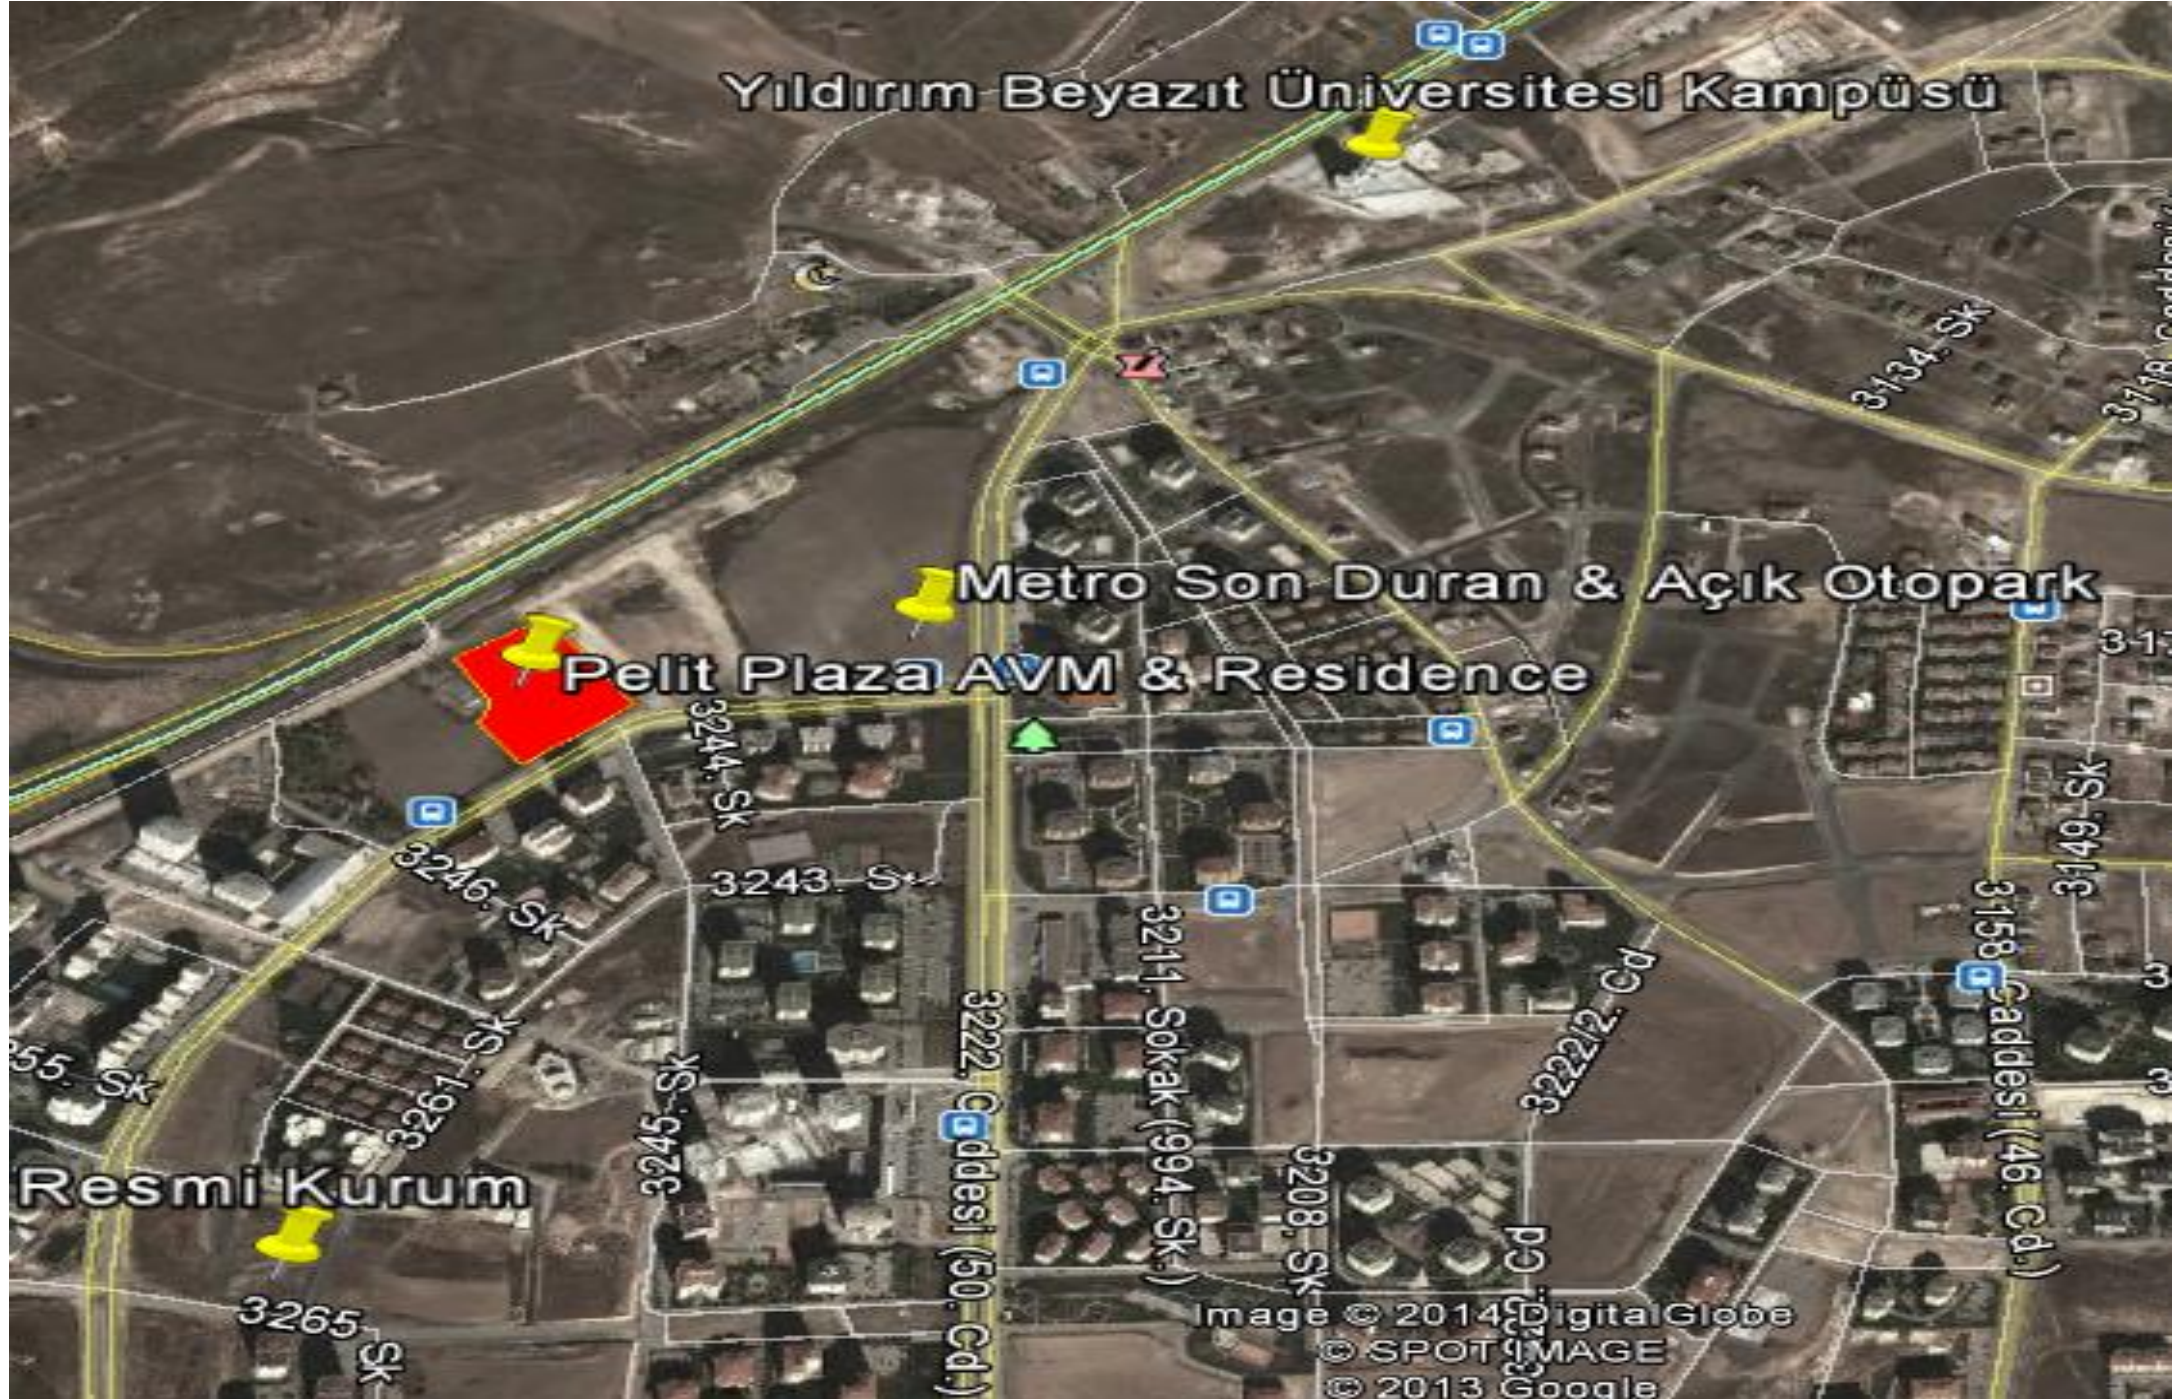

PELİT PLAZA ANKARA

LOKASYON

GENEL BİLGİLER

Arsa Alanı	13.000m2
Kapalı Alan	40.000m2 + 104 Konut ve Ofis
Ana Kiracı	Migros
Adres	Yaşamkent Mah. 3250. Cad. Yenimahalle Ankara
Merkez Nüfus	20.000 (Yaşamkent 2013)
Toplam Nüfus	670.000 (Yenimahalle 2013)
Profil	A ve B Grubu müşteri profili
Çevre	Yaşamkent, Çayyolu, Konutkent, Türkkonut, Dodurga ile bütünleşmiş ve Eskişehir yolunda Başkent Üniversitesi'ne çok yakın bir mesafede bulunmaktadır.Yaklaşık 15.000 konutluk lüks sitelerin yer aldığı Yaşamkent büyük bir hızla gelişimini sürdürmektedir.
Eğitim	Yıldırım Beyazıt Üniversitesi Yaşamkent Yerleşkesi, Başkent Üniversitesi bölgeye hakim olan eğitim kurumlarıdır.
Bankalar	Halkbank - Garanti – Ziraat Bankası – İş Bankası– Akbank - Vakıfbank
Markalar	Migros – Çağdaş – Beğendik – A101 – Altunbilekler