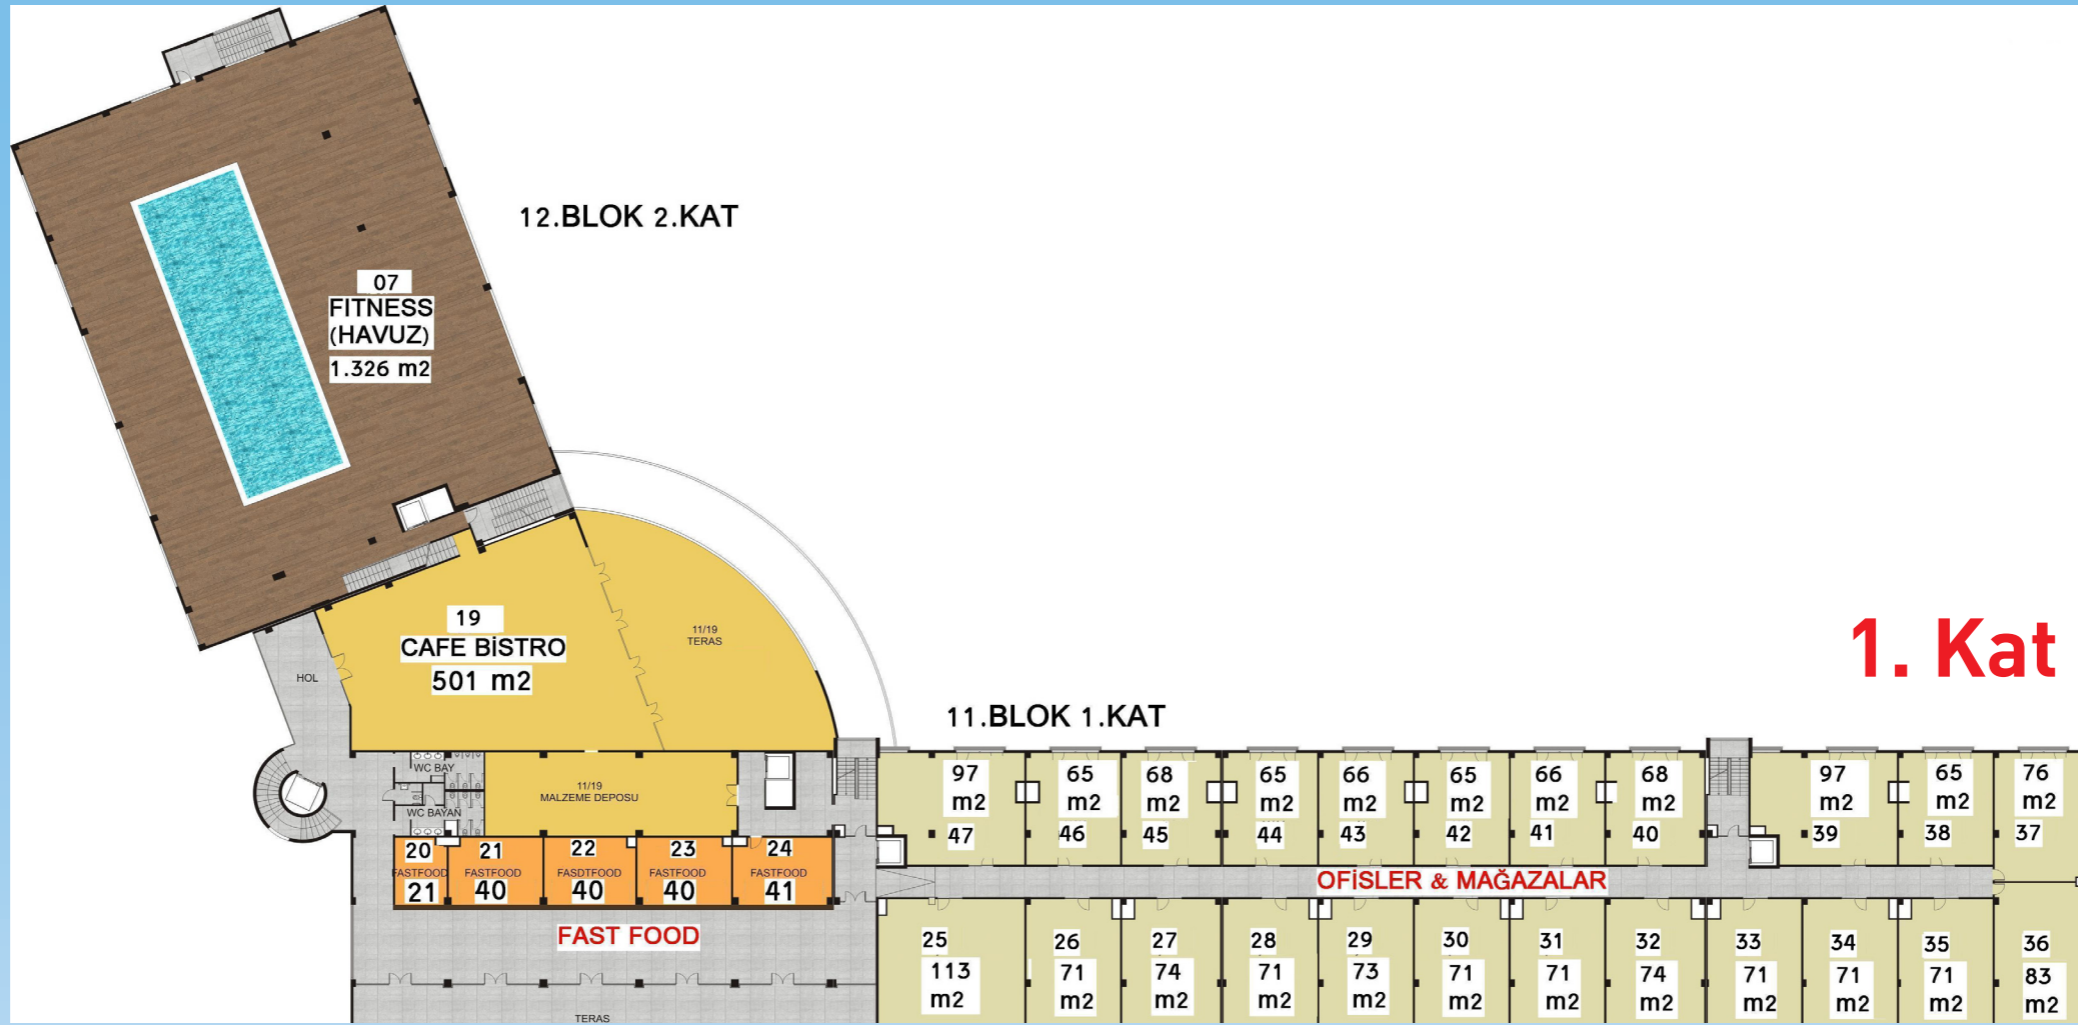

Toplam İnşaat Alanı 27.000 m²
Otopark Kapasitesi 405 Araç
Toplam Mağaza & Ofis 48 Adet
Market, Restoranlar, Spor Merkezi, Tıp
Merkezi, Kreş, Eğlence Merkezi, Food Court

Karina Plaza Vaziyet Planı

Zemin Kat

3222. Cad.

3296. Cad.

3297. Cad.

3222. Cad.

KARİNA PLAZA KAT PLANLARI

KARİNA PLAZA KAT PLANLARI

1. Kat

-1. Kat

KARİNA PLAZA KAT PLANLARI