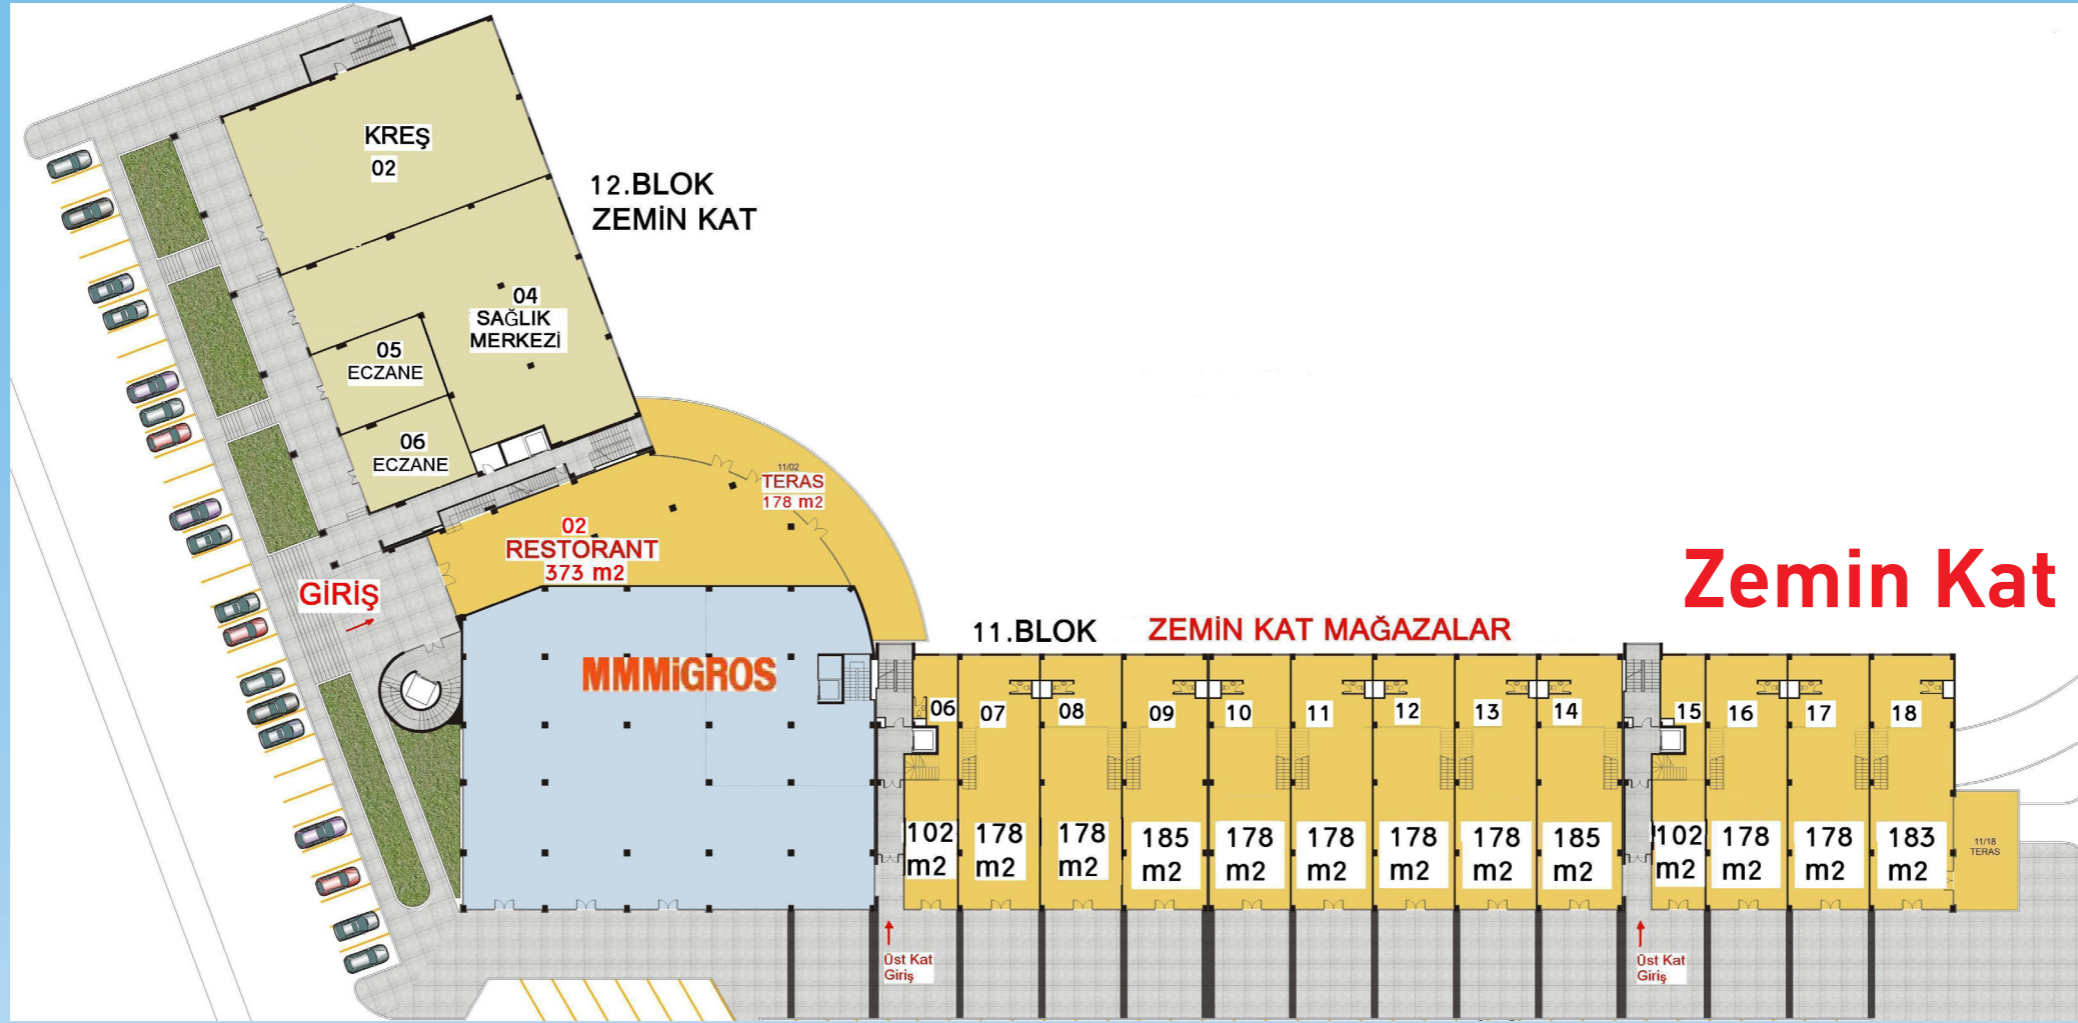

KARİNA PLAZA KAT PLANLARI