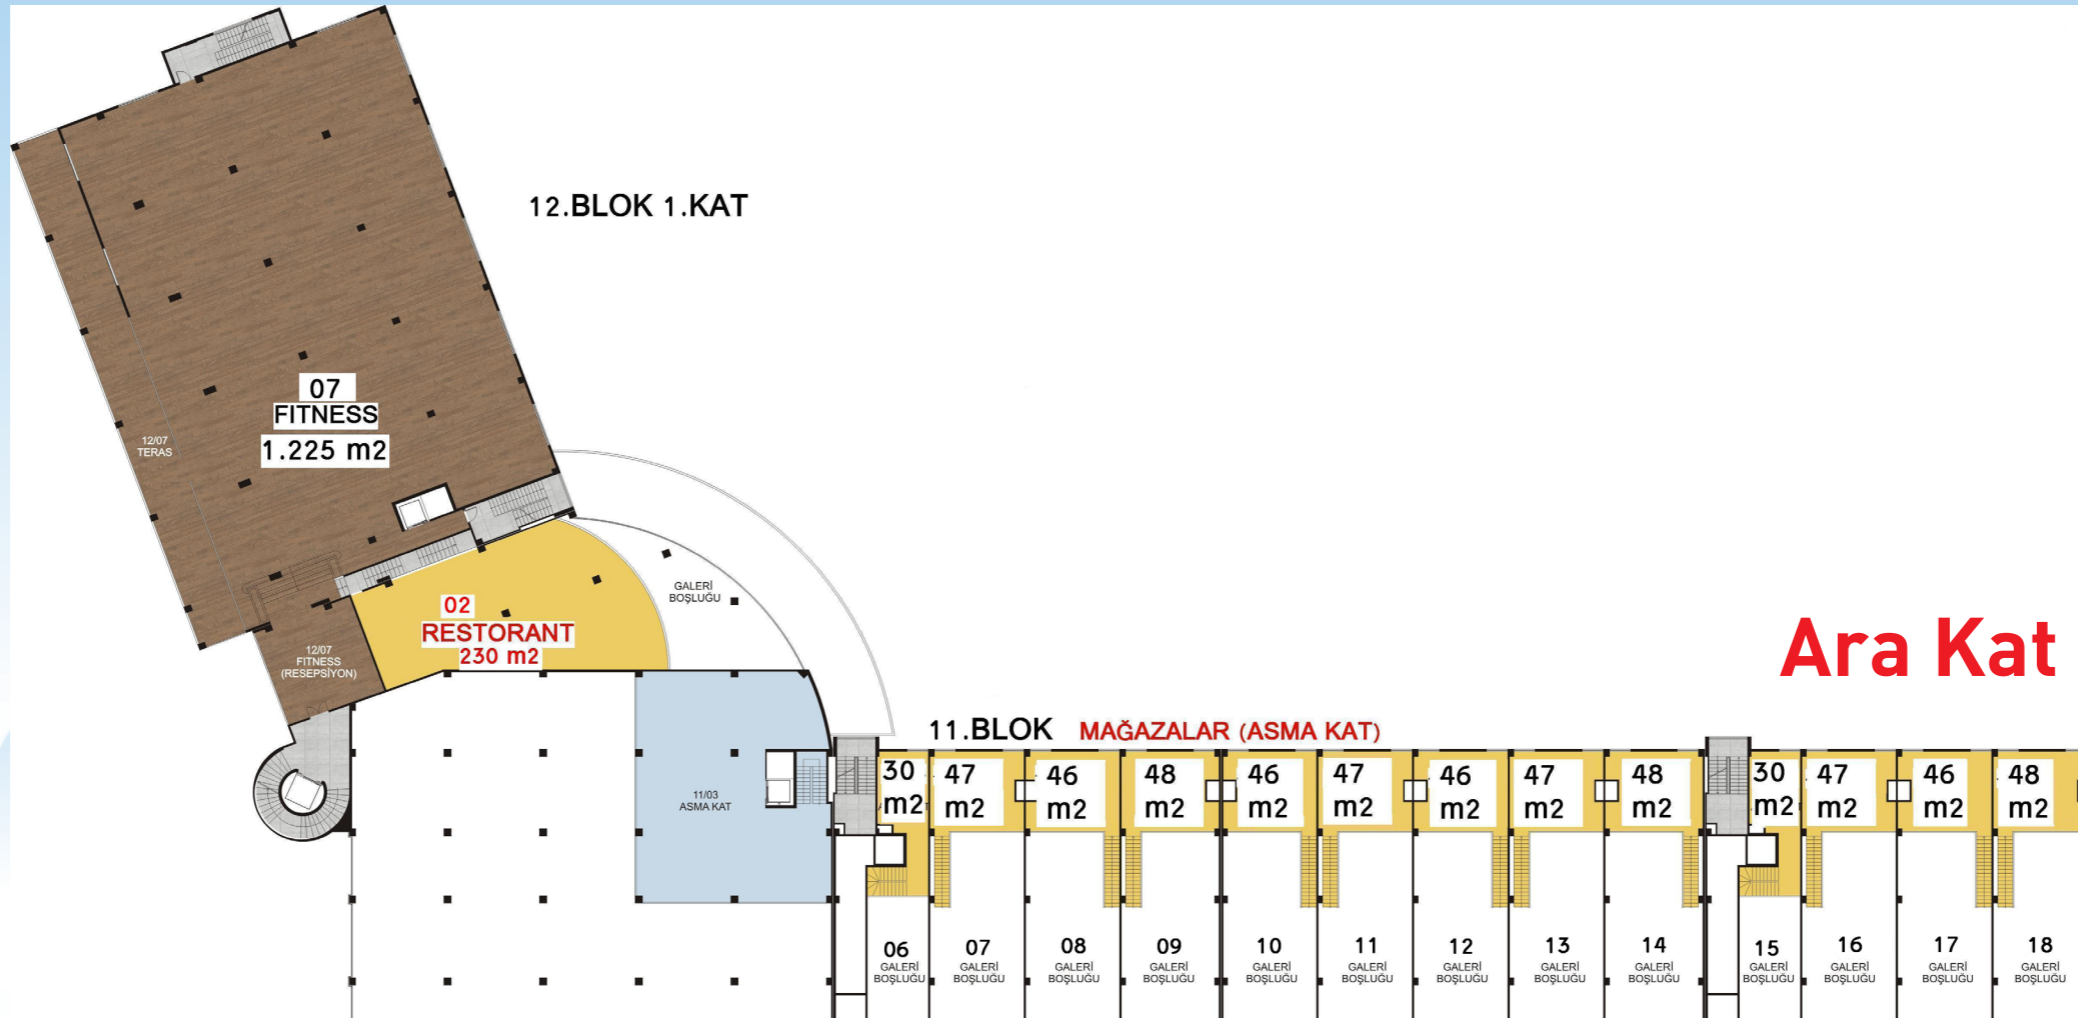

Toplam İnşaat Alanı 27.000 m²
Otopark Kapasitesi 405 Araç
Toplam Mağaza & Ofis 48 Adet
Market, Restoranlar, Spor Merkezi, Tıp
Merkezi, Kreş, Eğlence Merkezi, Food Court

Karina Plaza Vaziyet Planı

Zemin Kat

3222. Cad.

3296. Cad.

3297. Cad.

3222. Cad.

KARİNA PLAZA KAT PLANLARI

KARİNA PLAZA KAT PLANLARI

1. Kat

-1. Kat

KARİNA PLAZA KAT PLANLARI