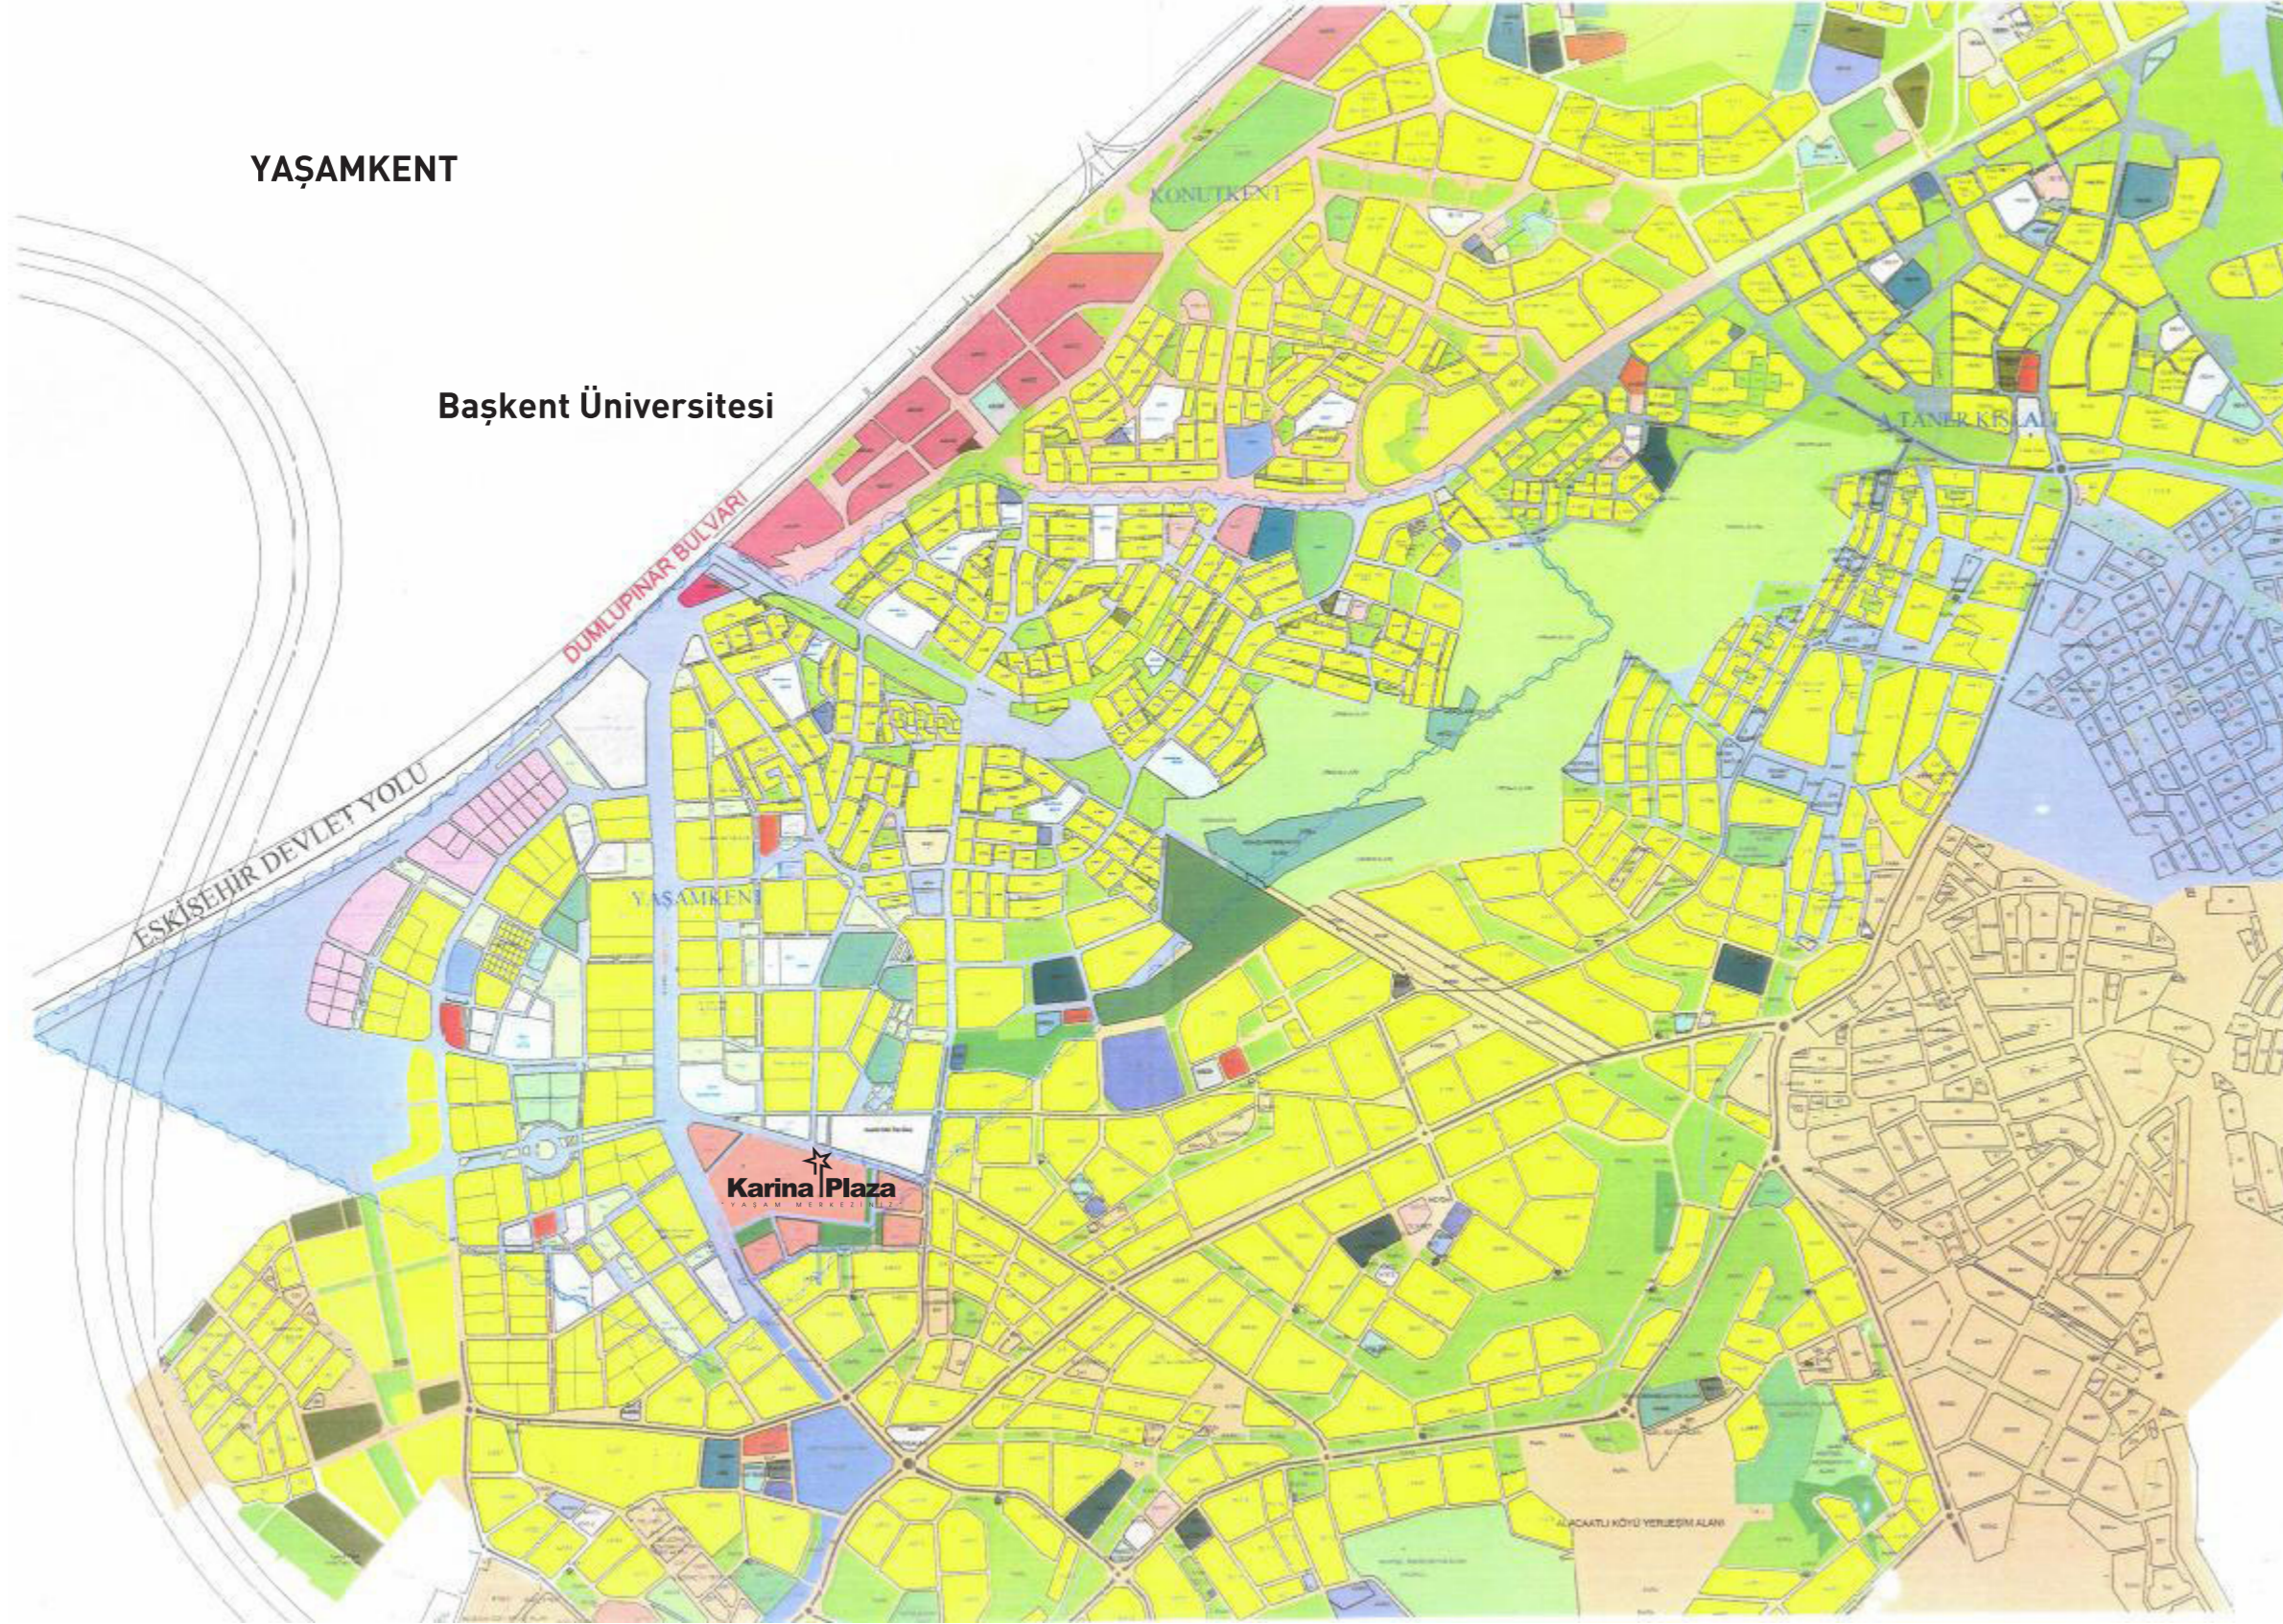

Karina Plaza Vaziyet Planı